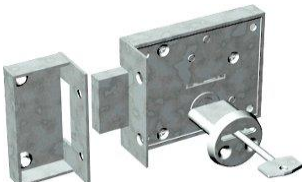

1608Z-DB Pieliekamā ārduvju slēdzene ILGA-3
4750656028953