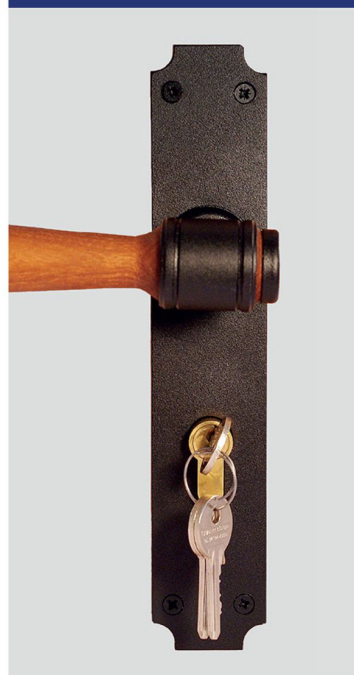

IEKAĻAMAS SLĒDZENES ĀRDURVĪM

	<p>404Z-35801/C-43 4750656025372</p>	<p>Durvju slēdzene RITA, attālums starp rokturu un cilindra centriem - 55mm cinkota kārba un pretplāksne, hromētas uzlikas, pulēts rokturis misiņa cilindra mehānisms</p>
	<p>404Z-35801/C 4750656013218</p>	<p>Durvju slēdzene RITA, attālums starp rokturu un cilindra centriem - 55mm cinkota kārba un pretplāksne, hromētas uzlikas, pulēts rokturis bez cilindra mehānisma</p>
	<p>404Z-32309/F1-43 4750656025396</p>	<p>Durvju slēdzene RITA-ZV4, attālums starp rokturu un cilindra centriem - 55mm cinkota kārba un pretplāksne, anodētas uzlikas sudraba krāsā, krāsots pelēks rokturis misiņa cilindra mehānisms</p>
	<p>404Z-32309/F1 4750656013096</p>	<p>Durvju slēdzene RITA-ZV4, attālums starp rokturu un cilindra centriem - 55mm cinkota kārba un pretplāksne, anodētas uzlikas sudraba krāsā, krāsots pelēks rokturis bez cilindra mehānisma</p>
	<p>404Z-35809/2-43 4750656025419</p>	<p>Durvju slēdzene RITA-ZV4, attālums starp rokturu un cilindra centriem - 55mm cinkota kārba un pretplāksne, rokturi un uzlikas krāsoti balti misiņa cilindra mehānisms</p>
	<p>404Z-35809/2 4750656013256</p>	<p>Durvju slēdzene RITA-ZV4, attālums starp rokturu un cilindra centriem - 55mm cinkota kārba un pretplāksne, rokturi un uzlikas krāsoti balti bez cilindra mehānisma</p>
	<p>404Z-35809/22-43 4750656025433</p>	<p>Durvju slēdzene RITA-ZV4, attālums starp rokturu un cilindra centriem - 55mm cinkota kārba un pretplāksne, rokturi un uzlikas krāsoti brūni misiņa cilindra mehānisms</p>
	<p>404Z-35809/22 4750656013294</p>	<p>Durvju slēdzene RITA-ZV4, attālums starp rokturu un cilindra centriem - 55mm cinkota kārba un pretplāksne, rokturi un uzlikas krāsoti brūni bez cilindra mehānisma</p>
	<p>404Z-35809/24-43 4750656025938</p>	<p>Durvju slēdzene RITA-ZV4, attālums starp rokturu un cilindra centriem - 55mm cinkota kārba un pretplāksne, rokturi un uzlikas krāsoti melni misiņa cilindra mehānisms</p>
	<p>404Z-35809/24 4750656013294</p>	<p>Durvju slēdzene RITA-ZV4, attālums starp rokturu un cilindra centriem - 55mm cinkota kārba un pretplāksne, rokturi un uzlikas krāsoti melni bez cilindra mehānisma</p>
	<p>404Z-37530/24-CMH60 4750656040832</p>	<p>Durvju slēdzene MARGARITA, kārba RITA-ZV4, attālums starp rokturu un cilindra centriem - 55mm cinkota kārba un pretplāksne, melni krāsotas uzlikas, tumši ozolkoka rokturi paaugstinātas drošības cilindra mehānisms, 60mm</p>
	<p>404Z-375G30/24-CMH60 4750656040894</p>	<p>Durvju slēdzene MARGARITA, kārba RITA-ZV4, attālums starp rokturu un cilindra centriem - 55mm cinkota kārba un pretplāksne, melni krāsotas uzlikas, gaiši ozolkoka rokturi paaugstinātas drošības cilindra mehānisms, 60mm</p>
	<p>406M-32310/24M-CMH6 4750656040856</p>	<p>Durvju slēdzene OGLE, kārba ZV45, attālums starp rokturu un cilindra centriem - 72mm melni krāsota kārba, cinkota pretplāksne, rokturi un uzlikas matēti melnas, paaugstinātas drošības cilindra mehānisms, 60mm</p>
	<p>406Z-384C02/C-63 4750656031632</p>	<p>Durvju slēdzene ZV45, attālums starp rokturu un cilindra centriem - 72mm cinkota kārba un pretplāksne, rokturi un uzlikas hromēti niķelēts cilindra mehānisms</p>
	<p>406Z-384C02/C 4750656031656</p>	<p>Durvju slēdzene ZV45, attālums starp rokturu un cilindra centriem - 72mm cinkota kārba un pretplāksne, rokturi un uzlikas hromēti bez cilindra mehānisma</p>