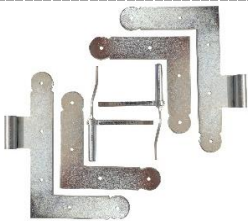

8117 Viru un stūreņu komplekts groplogu vērtnei
4750656040276