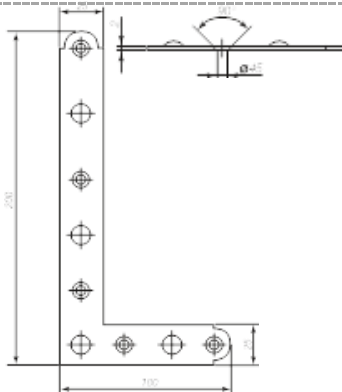

8721K Logu stūrenis 100x200x2.5 mm, kreisais
cinkots
4750656015953

8721K/2 Logu stūrenis 100x200x2.5 mm, kreisais
krāsots balts
4750656016073