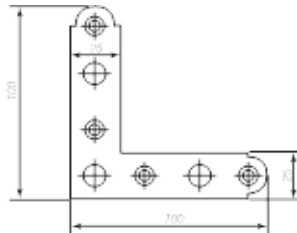

8722/2 Logu stūrenis 100x100x2 mm
krāsots balts
4750656016059

8722/24 Logu stūrenis 100x100x2 mm
krāsots brūns
4750656031236