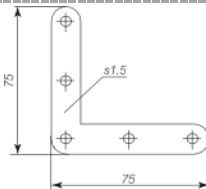

8210 Logu stūrenis 75x75x1 mm
cinkots
4750656015939

8370 Logu aizbīdnis ar mazo cilpas pretplāksni
4750656015151

8370,1 Logu aizbīdnis ar lielo cilpas pretplāksni
4750656015175

8370,2 Logu aizbīdnis ar plakano pretplāksni
4750656015199