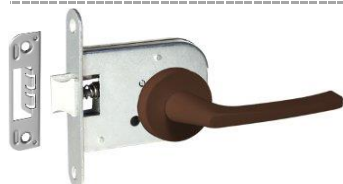

284Z-37616/F1

Aizcirtnis AC-55 Pārsla MINI

4750656041273

cinkota kārba un pretplāksne
anodēta alumīnija rokturi un uzlikas

284Z-32396/2

Aizcirtnis AC-55

4750656015410

cinkota kārba un pretplāksne
krāsoti balti regulējamie rokturi, plastmasas uzlikas