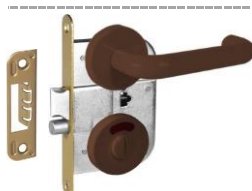

485D-35392/22-WC Starpdurvju slēdzene VALNE-2 ar aizgriezni misiņa krāsā krāsota kārba un pretplāksne, balti plastmasas rokturi un uzlikas

4750656015632