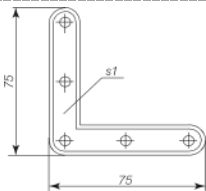

8209 Logu stūrenis 75x75x1 mm
cinkots
4750656015915