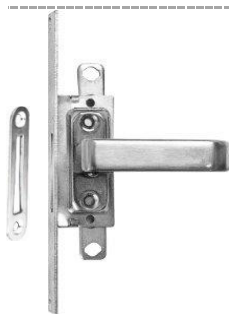

LOGU AIZGRIEŽŅI UN PIEDERUMI

4107L lekaļams baskvilis ar pretplāksni, labais
cinkots
4750656004414 pulēts alumīnija rokturis

4107K lekaļams baskvilis ar pretplāksni, kreisais
cinkots
4750656004438 pulēts alumīnija rokturis

301/2 Logu aizgriežņa rokturis
plastmasas, baltā krāsā
4750656023736 stiprināms ar M5 skrūvi

301/22 Logu aizgriežņa rokturis
plastmasas, brūnā krāsā
stiprināms ar M5 skrūvi

301/26 Logu aizgriežņa rokturis
plastmasas, pelēkā krāsā
stiprināms ar M5 skrūvi

302/2 Logu aizgriežņa rokturis, labais
krāsots balts
4750656014956

303/2 Logu aizgriežņa rokturis, kreisais
krāsots balts
4750656014970

302/22 Logu aizgriežņa rokturis, labais
krāsots brūns
4750656025235

303/22 Logu aizgriežņa rokturis, kreisais
krāsots brūns
4750656028977

302/P Logu aizgriežņa rokturis, labais
pulēts
4750656031793

303/P Logu aizgriežņa rokturis, kreisais
pulēts
4750656031779

305/2 Logu aizgriežņa rokturis
krāsots balts
4750656014994