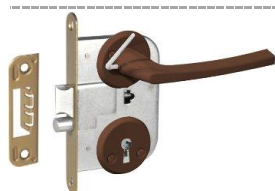

IEKAĻAMAS SLĒDZENES IEKŠDURVĪM

483D-32318/22-BB Starpdurvju slēdzene VALNE-1, misiņa krāsā krāsota kārba un pretplāksne, 4750656019289 krāsoti brūni regulējamie rokturi un uzlikas pastāvīga atslēga