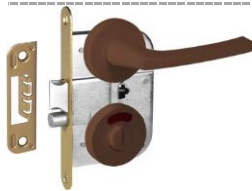

485D-32392/22-WC Starpdurvju slēdzene VALNE-2 ar aizgriezni misiņa krāsā krāsota kārba un pretplāksne, krāsoti balti regulējamie rokturi un plastmasas uzlikas

4750656015571