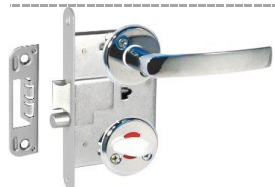

483C-36023/C-WC Starpdurvju slēdzene VALNE-1 ar aizgriezni hromēta kārba un pretplāksne, 4750656024214 hromēti regulējamie rokturi un uzlikas