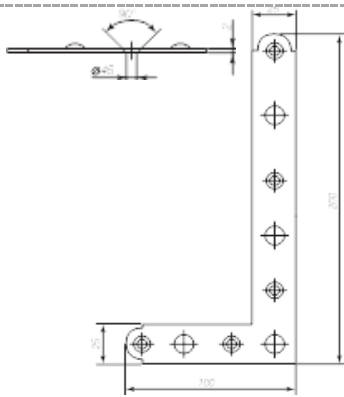

LOGU AIZGRIEŽŅI UN PIEDERUMI

8721L Logu stūrenis 100x200x2.5 mm, labais
cinkots
4750656015977

8721L/2 Logu stūrenis 100x200x2.5 mm, labais
krāsots balts
4750656016097

8722Z Logu stūrenis 100x100x2 mm
cinkots
4750656015991