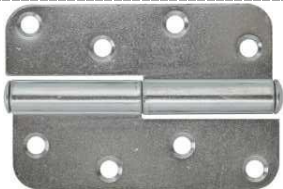

6537K Pieliekama vira 110 mm, kreisā
cinkota
4750656016714